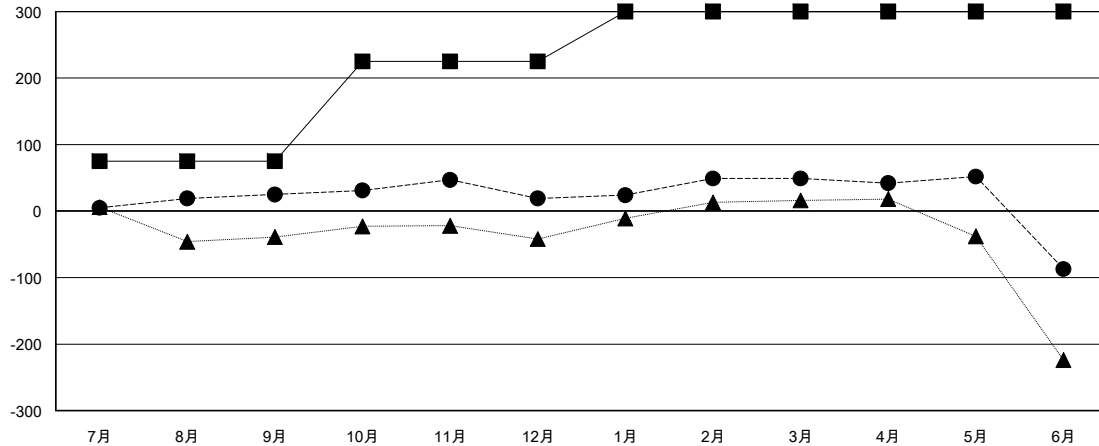

MONTHLY MEMBERSHIP PROGRESS REPORT

District 333 C

Results as of: 06/30/2018

GMT: MASAYOSHI MARUYAMA, YASUHISA NAKAMURA

地域 JAPAN

GMT会則地域

クラブ			
結果: 2017-2018			
四半期	新クラブ目標	新クラブ	解散クラブ
7月/8月/9月	1	0	1
10月/11月/12月	1	0	0
1月/2月/3月	0	1	0
4月/5月/6月	0	0	2

名			
結果: 2017-2018			
四半期	会員純増目標	会員増強実績	退会者(転籍を含む) 実際
7月/8月/9月	75	107	76
10月/11月/12月	150	65	69
1月/2月/3月	75	62	32
4月/5月/6月	0	58	193

新クラブ目標及び実績累計

会員目標及び実績累計

解散クラブ: 3	82 CLUBS OF 134 一名以上の新会員を登録	男女別 男性 2,549 (78.29%) 女性 707 (21.71%) 女性%年度目標: 27%
退会者 物故会員 29 クラブ解散 7 その他 334 合計 370	会員累計データを見るには、ここをクリック	世帯主/家族会員合計 0 国際会費半額の家族会員 0